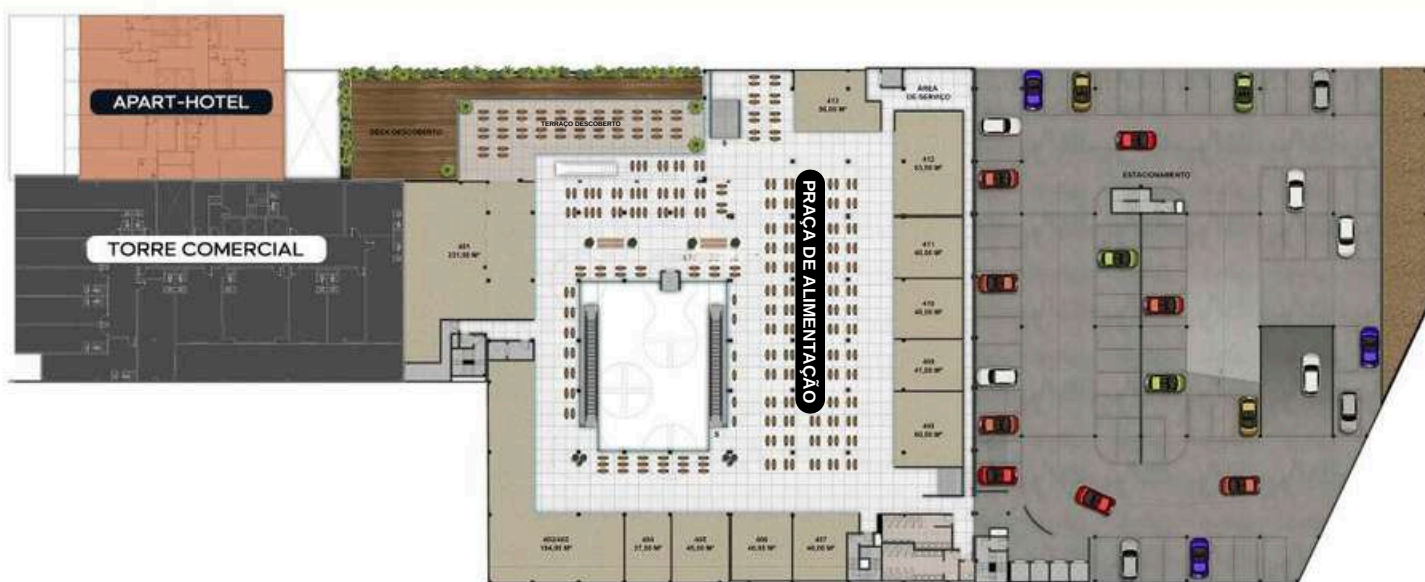

PISO 2

PISO 3

PISO 4

ÂNCORA

SEMI ÂNCORA