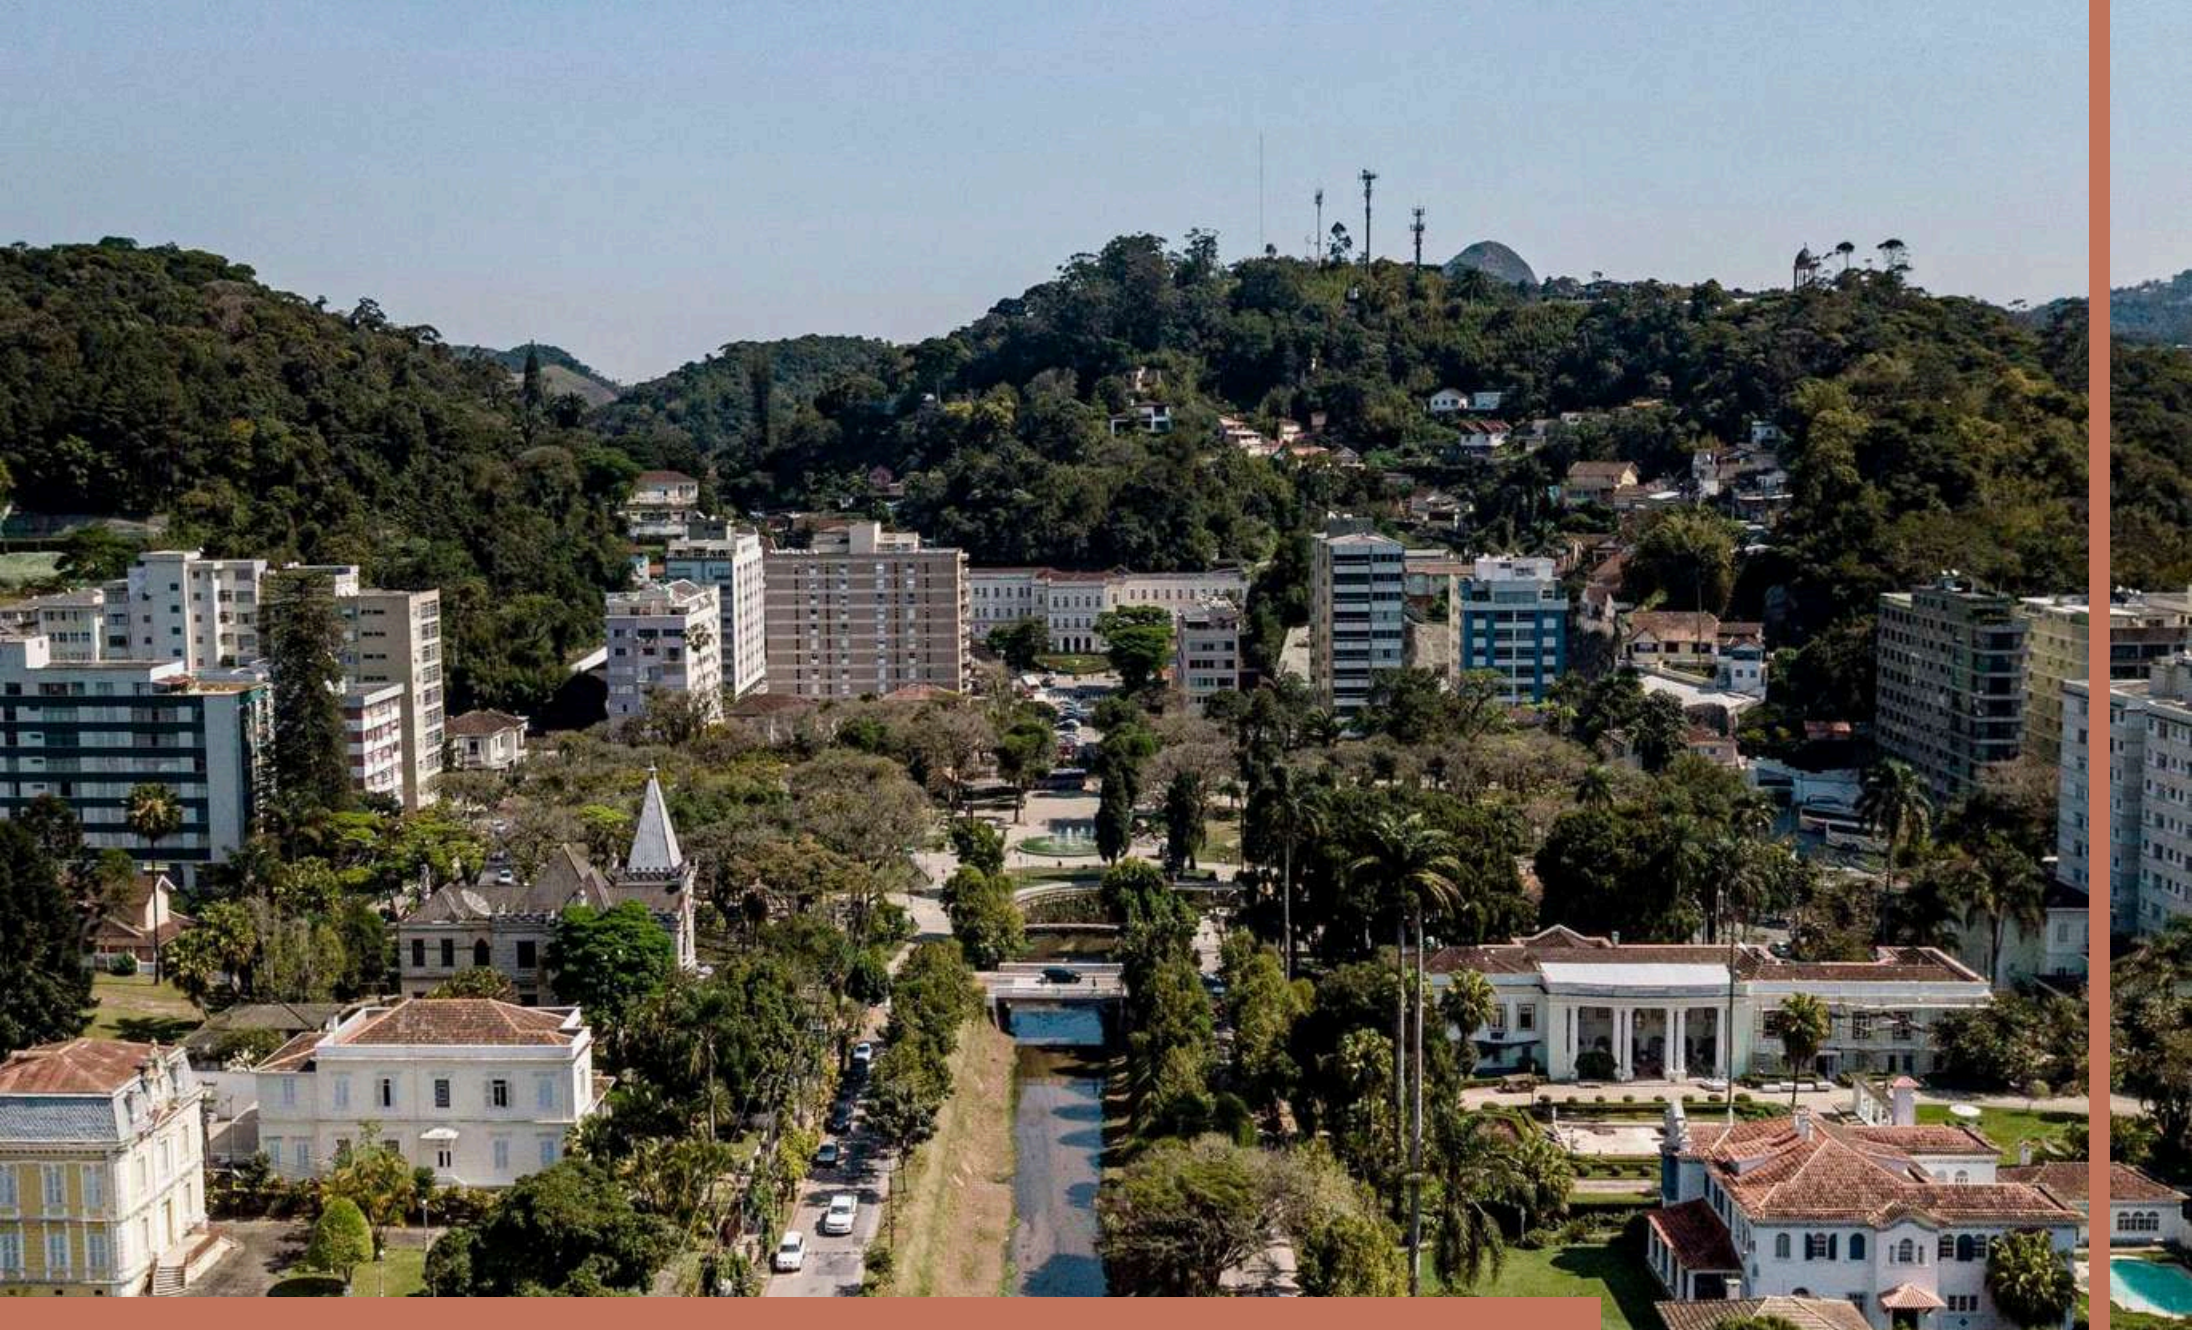

MAIOR E MAIS COMPLETO

SHOPPING DA REGIÃO SERRANA

PÁTIO
PETRÓPOLIS
SHOPPING

O PÁTIO PETRÓPOLIS SHOPPING ESTÁ LOCALIZADO BEM NO CORAÇÃO DA CIDADE, À RUA MARECHAL DEODORO, NO INÍCIO DA FAMOSA RUA TERESA. UM PONTO MAIS DO QUE ESTRATÉGICO, COM ALTA CONCENTRAÇÃO DE MORADORES E TURISTAS. UM SHOPPING COMPLETO E MODERNO À ESPERA DA SUA MARCA!