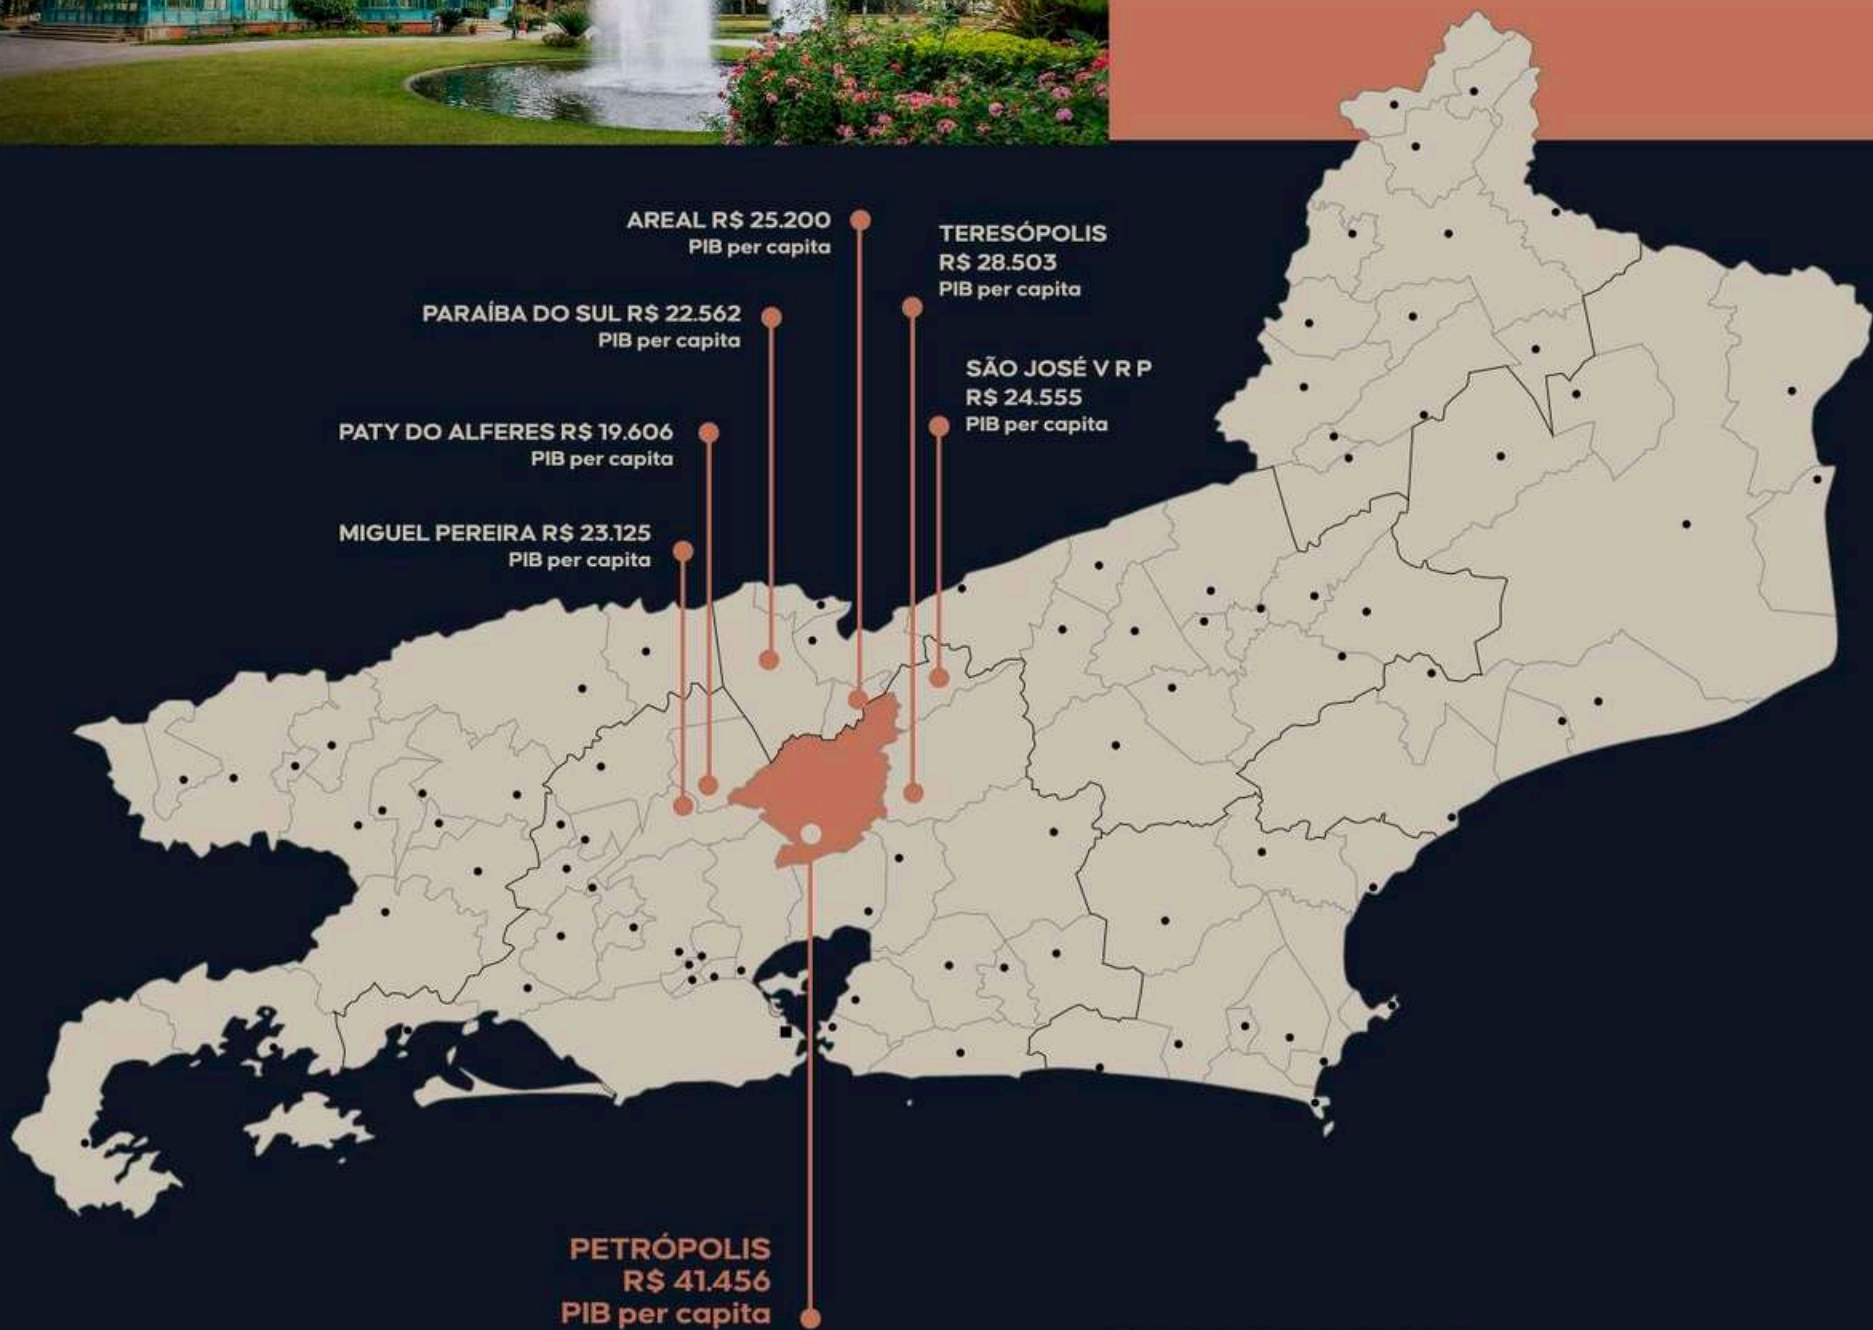

MAIOR E MAIS COMPLETO

SHOPPING DA REGIÃO SERRANA

PÁTIO
PETRÓPOLIS
SHOPPING

O PÁTIO PETRÓPOLIS SHOPPING ESTÁ LOCALIZADO BEM NO CORAÇÃO DA CIDADE, À RUA MARECHAL DEODORO, NO INÍCIO DA FAMOSA RUA TERESA. UM PONTO MAIS DO QUE ESTRATÉGICO, COM ALTA CONCENTRAÇÃO DE MORADORES E TURISTAS. UM SHOPPING COMPLETO E MODERNO À ESPERA DA SUA MARCA!

POTENCIAL DE CONSUMO DA REGIÃO

DIFERENCIAIS:

- POTENCIAL TOTAL DE CONSUMO: 588.000 PESSOAS
- PIB PER CAPITA: R\$ 41.456,25
- CLASSES SOCIAIS MÉDIA ALTA
- TURISTAS POR ANO: 2 MILHÕES

LOCALIZAÇÃO

PRIMEIRO GRANDE SHOPPING DA CIDADE IMPERIAL